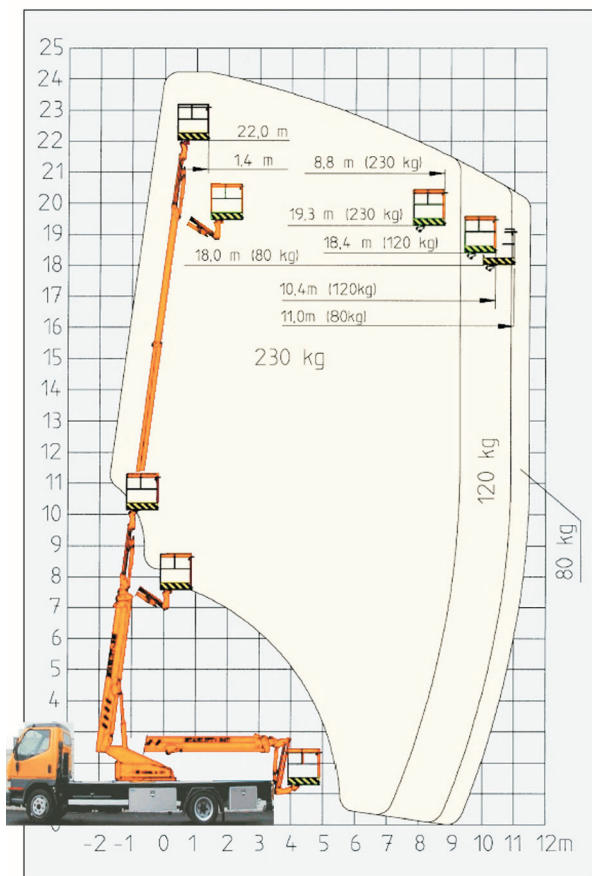

#### Tekniset tiedot:

- Työskentelykorkeus	24 m
- Korin pohjan korkeus	22,5 m
- Sivu-ulottuma	11 m
- Tukijalkojen leveys	2,75 m
- Korikuorma	230 kg
- Korin kääntyvyys	90°
- Jatkuva pyöritys	360°
- Kokonaispaino (Canter)	7490 kg

#### Mitat kuljetusasennossa:

- Kokonaispituus	8,50 m
- Korkeus	2,36 m
- Leveys	2,07 m

- Korivarren liikerata (pystysuuntaan)	120°
- Digitaalinen ohjaus	
- Sähkö 230 V työkoriin	
- Hydrauliiikan sähkökäyttö (optio)	